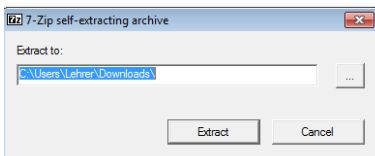

Bitte **DATEI SPEICHERN** anklicken !

Die Installationsdatei wurde nun in das Verzeichnis Ihres Rechners kopiert. Dieses Verzeichnis ist in aller Regel das Verzeichnis **DOWNLOADS** auf Ihrem Rechner.

Gehen Sie nun zu diesem Verzeichnis und doppelklicken Sie auf die darin befindliche Datei, mit dem Namen **BUNDESJUGENDSPIELE.EXE**.

Es öffnet sich dieses Fenster:

Bitte auf **AUSFÜHREN** klicken.

Bitte geben Sie nach dem **C:** einen Wunschordner an, in den die Anwendung zunächst ausgepackt werden soll.

Es steht nun z. B. **C:\BuJu-ausgepackt** in dieser Zeile.

Klicken Sie nun bitte auf **EXTRACT**.

Es erscheint dieses Fenster:

Geben Sie nun bitte das *Passwort* ein, das Sie über die Schule erhalten haben.

Es dauert nun einen kleinen Moment, bis sich die Dateien in den von Ihnen gewünschten Zielordner entpackt haben und sie sehen dieses Bild.