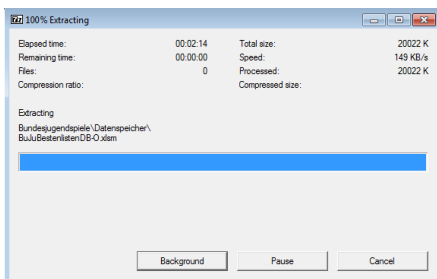

Bitte **DATEI SPEICHERN** anklicken !

Die Installationsdatei wurde nun in das Verzeichnis Ihres Rechners kopiert. Dieses Verzeichnis ist in aller Regel das Verzeichnis **DOWNLOADS** auf Ihrem Rechner.

Gehen Sie nun zu diesem Verzeichnis und doppelklicken Sie auf die darin befindliche Datei, mit dem Namen **BUNDESJUGENDSPIELE.EXE**.

Es öffnet sich dieses Fenster:

Bitte auf **AUSFÜHREN** klicken.

Bitte geben Sie nach dem **C:** einen Wunschordner an, in den die Anwendung zunächst ausgepackt werden soll.

Es steht nun z. B. **C:\BuJu-ausgepackt** in dieser Zeile.

Klicken Sie nun bitte auf **EXTRACT**.

Es erscheint dieses Fenster:

Geben Sie nun bitte das *Passwort* ein, das Sie über die Schule erhalten haben.

Es dauert nun einen kleinen Moment, bis sich die Dateien in den von Ihnen gewünschten Zielordner entpackt haben und sie sehen dieses Bild.