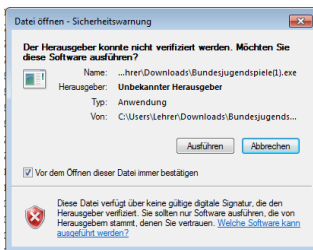

Bitte **DATEI SPEICHERN** anklicken !

Die Installationsdatei wurde nun in das Verzeichnis Ihres Rechners kopiert. Dieses Verzeichnis ist in aller Regel das Verzeichnis **DOWNLOADS** auf Ihrem Rechner.

Gehen Sie nun zu diesem Verzeichnis und doppelklicken Sie auf die darin befindliche Datei, mit dem Namen **BUNDESJUGENDSPIELE.EXE**.

Es öffnet sich dieses Fenster: