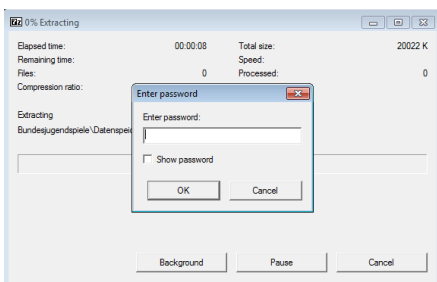

Bitte **DATEI SPEICHERN** anklicken !

Die Installationsdatei wurde nun in das Verzeichnis Ihres Rechners kopiert. Dieses Verzeichnis ist in aller Regel das Verzeichnis **DOWNLOADS** auf Ihrem Rechner.

Gehen Sie nun zu diesem Verzeichnis und doppelklicken Sie auf die darin befindliche Datei, mit dem Namen **BUNDESJUGENDSPIELE.EXE**.

Es öffnet sich dieses Fenster:

Bitte auf **AUSFÜHREN** klicken.

Bitte geben Sie nach dem **C:** einen Wunschordner an, in den die Anwendung zunächst ausgepackt werden soll.

Es steht nun z. B. **C:\BuJu-ausgepackt** in dieser Zeile.

Klicken Sie nun bitte auf **EXTRACT**.

Es erscheint dieses Fenster:

Geben Sie nun bitte das *Passwort* ein, das Sie über die Schule erhalten haben.

Es dauert nun einen kleinen Moment, bis sich die Dateien in den von Ihnen gewünschten Zielordner entpackt haben und sie sehen dieses Bild.