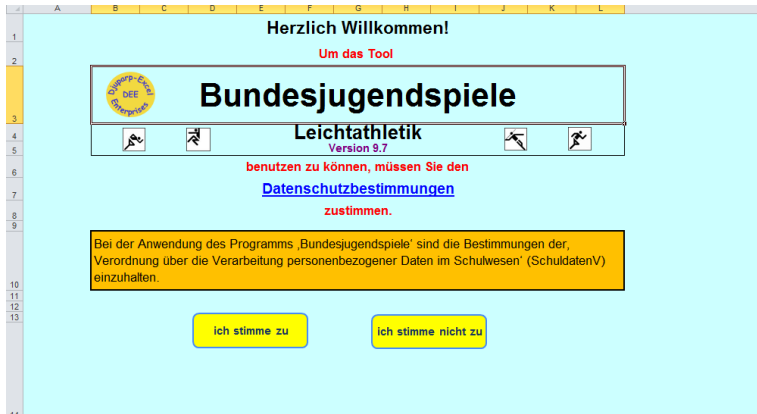

Die Dateien haben sich in den von Ihnen angegebenen Ordner entpackt und neben dem Ordner befindet sich die Datei BUJU-INSTALLIEREN in diesem Ordner. So, wie es hier zu sehen ist !

Name	Änderungsdatum	Typ	Größe
Bundesjugendspiele	10.05.2018 20:54	Dateiordner	
Bulu-installieren	10.05.2018 20:56	Windows-Batchda...	1 KB

Bitte nun **nicht** in den Ordner Bundesjugendspiele gehen oder diesen Ordner verändern!!! Vielmehr nun bitte auf die Datei **BUJU-INSTALLIEREN** doppelklicken.

Der Startbildschirm hat sich geöffnet und Sie stimmen bitte den Datenschutzbestimmungen zu, damit Sie das Programm nutzen können. Im nächsten Schritt wählen Sie den Schultyp aus und die Vielfalt der Funktionen des Bundesjugendspielprogramms steht Ihnen zur Verfügung.

Alle Dateien befinden sich nun im Ordner **Bundesjugendspiele**, auf dem **Laufwerk C:**

Bitte die Dateien, den Ordner, wie seinen Unterordner niemals umbenennen und auch nicht verschieben. Nur so und an diesem Ort ist die Funktionalität dauerhaft gesichert.

Sollte sich eine Vorgängerversion bereits dort befunden haben, so ist dieser Ordner unter dem Namen **BuJualt** auf dem **Laufwerk C:** zu finden.

Viel Spaß und Erfolg mit der Anwendung zum Wohle des Berliner Schulsports und der Berliner Schulkinder bei den Bundesjugendspielen !!!

Bei tiefgreifenden Problemen kann unter befi52@gmx.de um Hilfe nachgesucht werden.

B. Fischer und M. Guhl