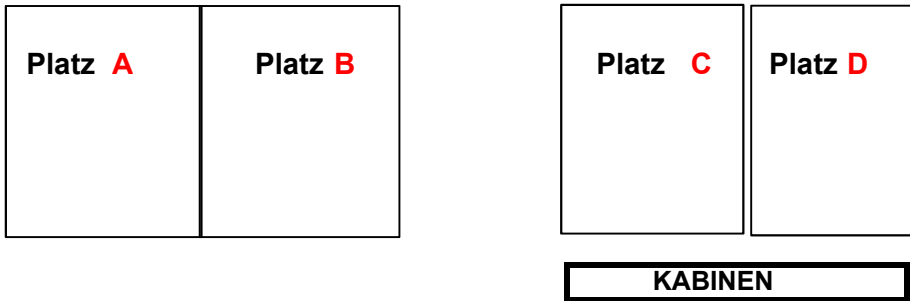

**BEZIRKSVORRUNDE**

Turnierform / Kurzspiele für alle Mannschaften

Dienstag, den 25.April 2017

Volkspark/ Blissestraße!!

**BEZIRKSENDRUNDE**

K.O. Spiele : 2x Halbfinale, danach kl.+gr.Finale

Montag, den 8. Mai 2017

Grundschule am Rüdesheimer Platz!!!

Spielinfos

25.04.17 Blissestraße/ Am Schoelerpark

**Spielplan WK IV**

**Jochen Reichwein**  
**Spielleiter Schulfußball**  
 Charlottenburg – Wilmersdorf

Bei Punktgleichheit zählt immer zuerst der direkte Vergleich. Sind alle Kriterien gleich, gibt es ein Entscheidungsschießen.

**Spielplan Bezirksvorrunde**

Dienstag, 25.4.2017

Gruppen A,C: 2x 7,5 min/ B,D: 2x10min Volkspark/ Blissestraße

Zeit	Platz A	Platz B	Platz C	Platz D
09:45	A1 - A2 Wald-Heinroth	A3 - A4 International-Eichendorff	B1 - B2 (2x 10 min) Rüdi-Forell	D1 - D2 (2x 10 min) Orff - Evangelische Schule Charl.
10:15	C1 - C2 Schele-Witzleben	C3 - C4 Moltke-Schinkel		
10:45	A4 - A1 Eichendorff-Wald	A2 - A3 Heinroth-International	B2 - B3 (2x 10 min) Forell-Alt-S'dorf	D2 - D3 (2x 10 min) Evang. Schule Charl. - Dickens
11:15	C4 - C1 Schinkel-Schele	C2 - C3 Witzleben-Moltke		
11:45	A1 - A3 Wald-International	A2 - A4 Heinroth-Eichendorff	B3 - B1 (2x 10 min) Alt-S'dorf - Rüdi	D3 - D1 (2x 10 min) Dickens - Orff
12:15	C1 - C3 Schele-Moltke	C2 - C4 Witzleben-Schinkel		